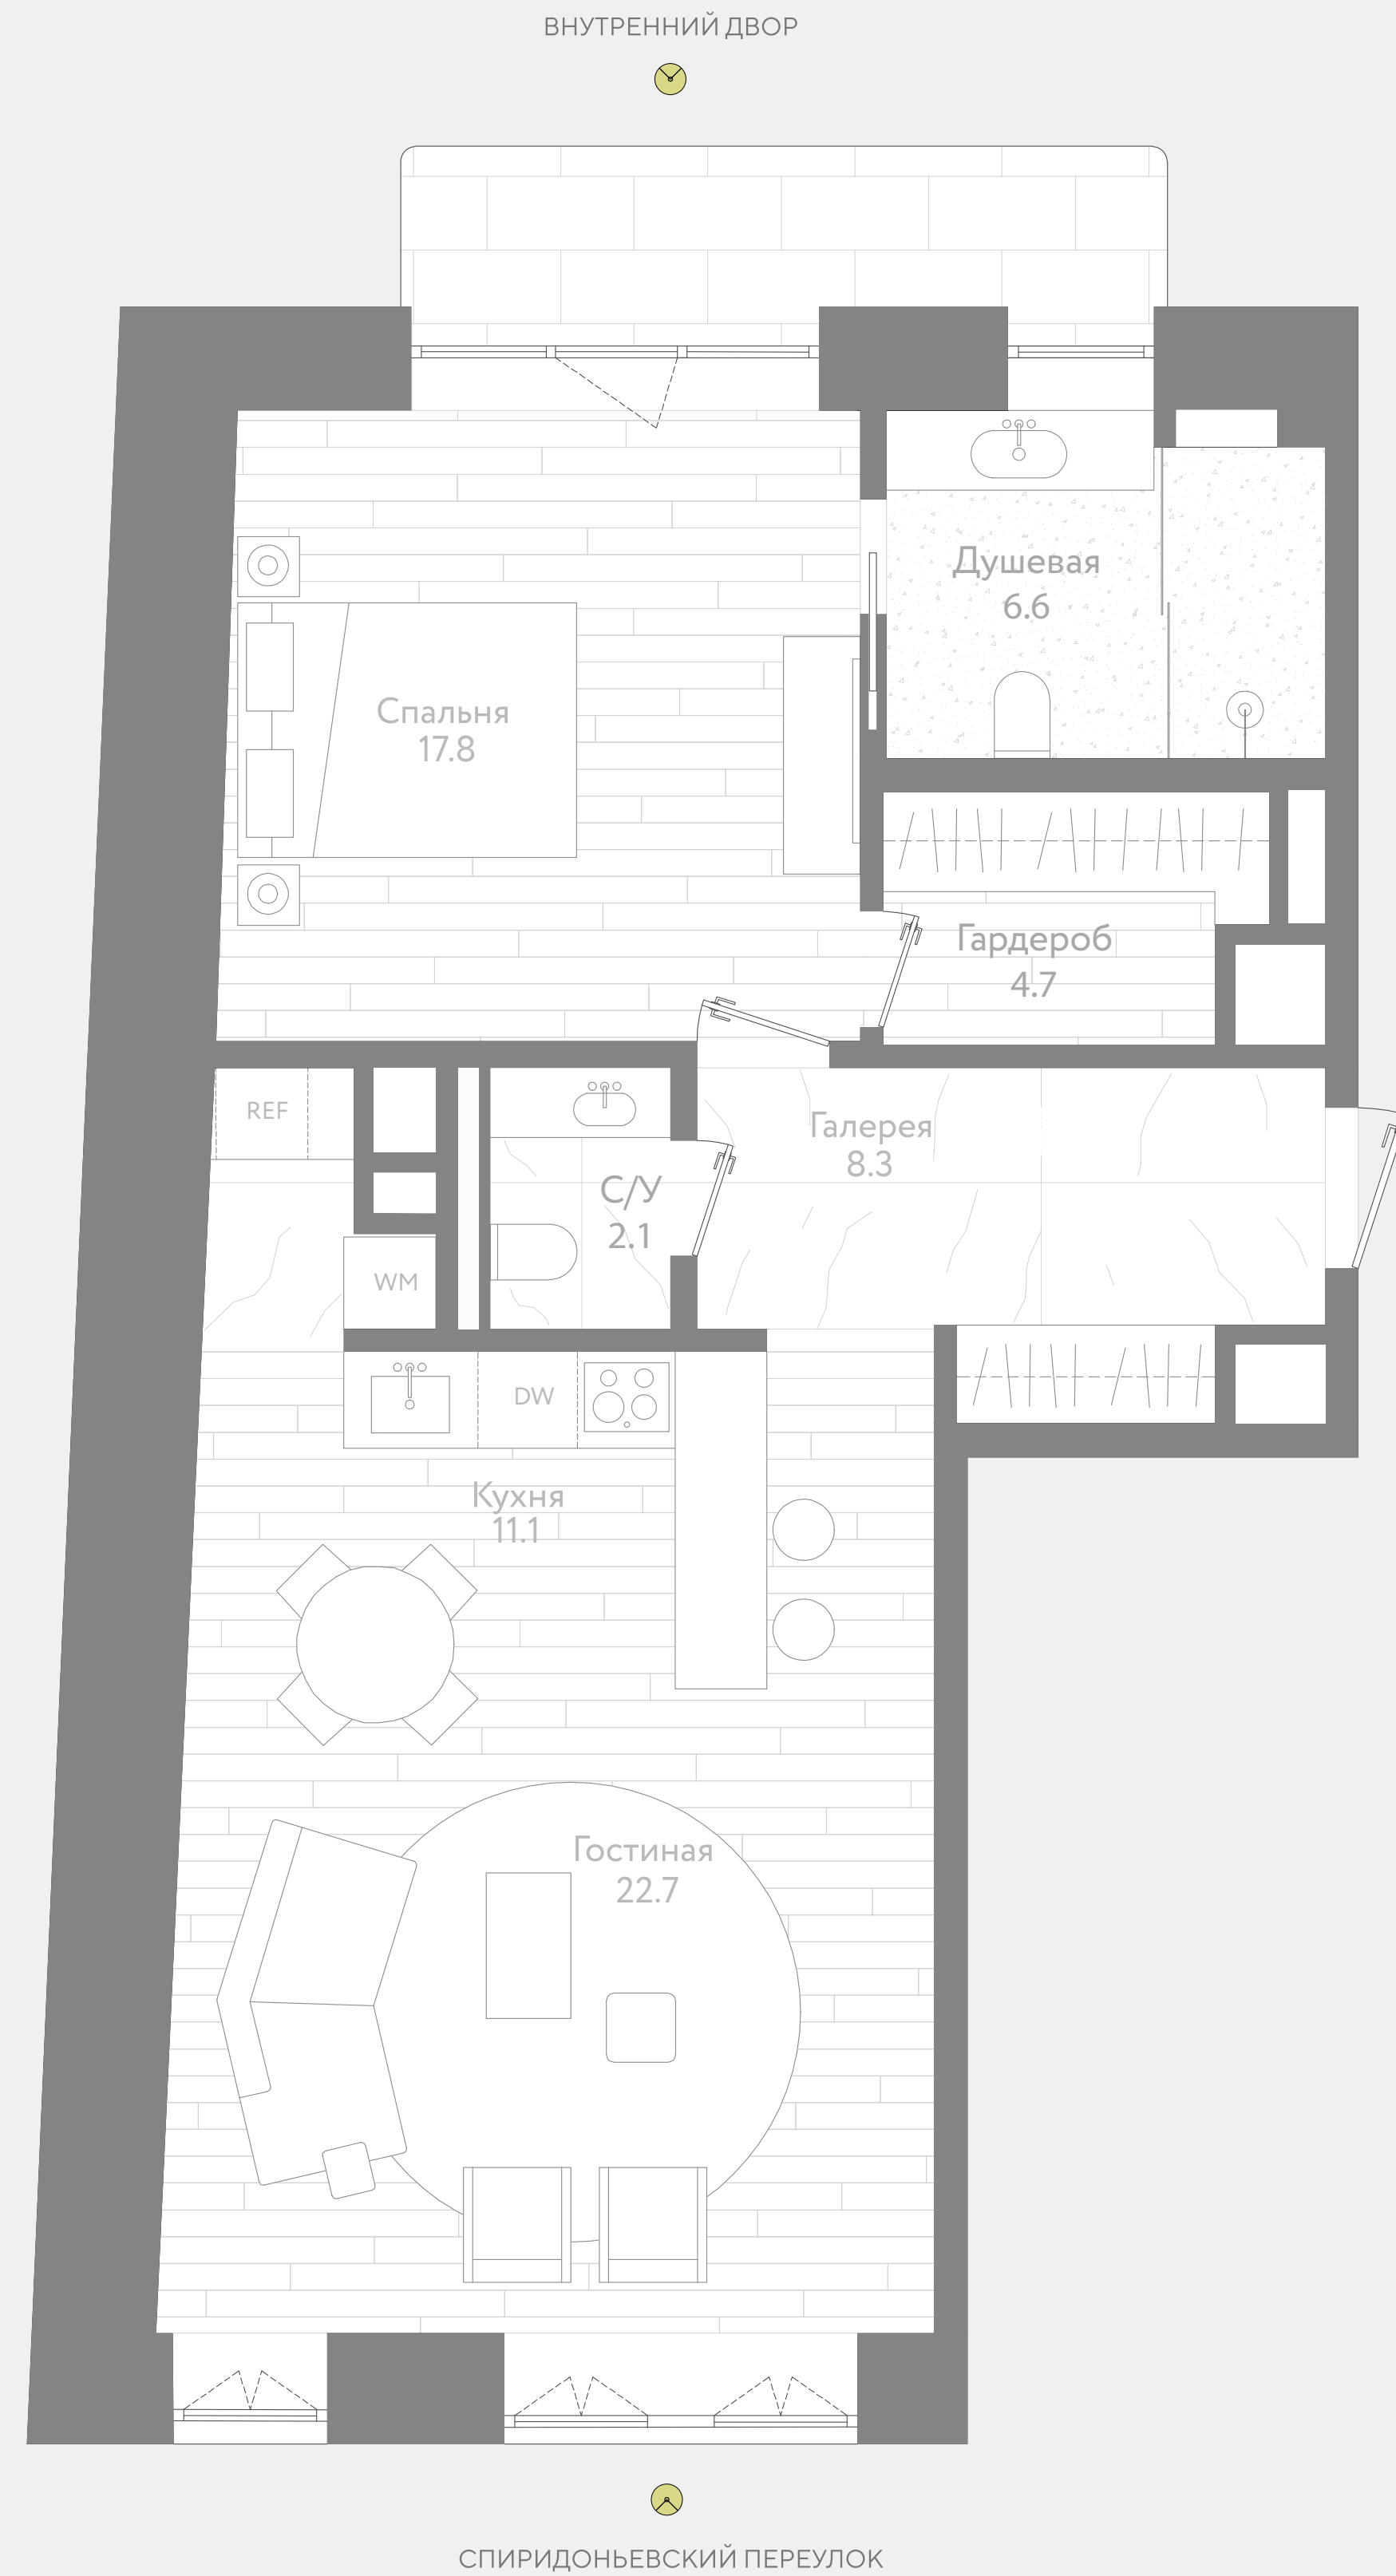

АПАРТАМЕНТ NO.9

ЭТАЖ /04

Общая площадь
Балкон

75,4 м²
3,6 м²

Одна спальня
Две ванных комнаты

75,4 м²
3,6 м²

Кухня
Гостиная
Спальня
Душевая

11,1 м²
22,7 м²
17,8 м²
6,6 м²

Санузел
Галерея
Гардероб

2,1 м²
8,3 м²
4,7 м²

THE PATRICKS

ВИД ИЗ ОКОН

1m 3m 5m

RESERVE@THEPATRICKS.MOSCOW
СПИРИДОНЬЕВСКИЙ ПЕРЕУЛОК, 17

ГАЛЕРЕЯ ПРОЕКТА
МАЛАЯ БРОННАЯ УЛ, 15Б
ПН-ПТ 10:00 - 19:00

THEPATRICKS.MOSCOW