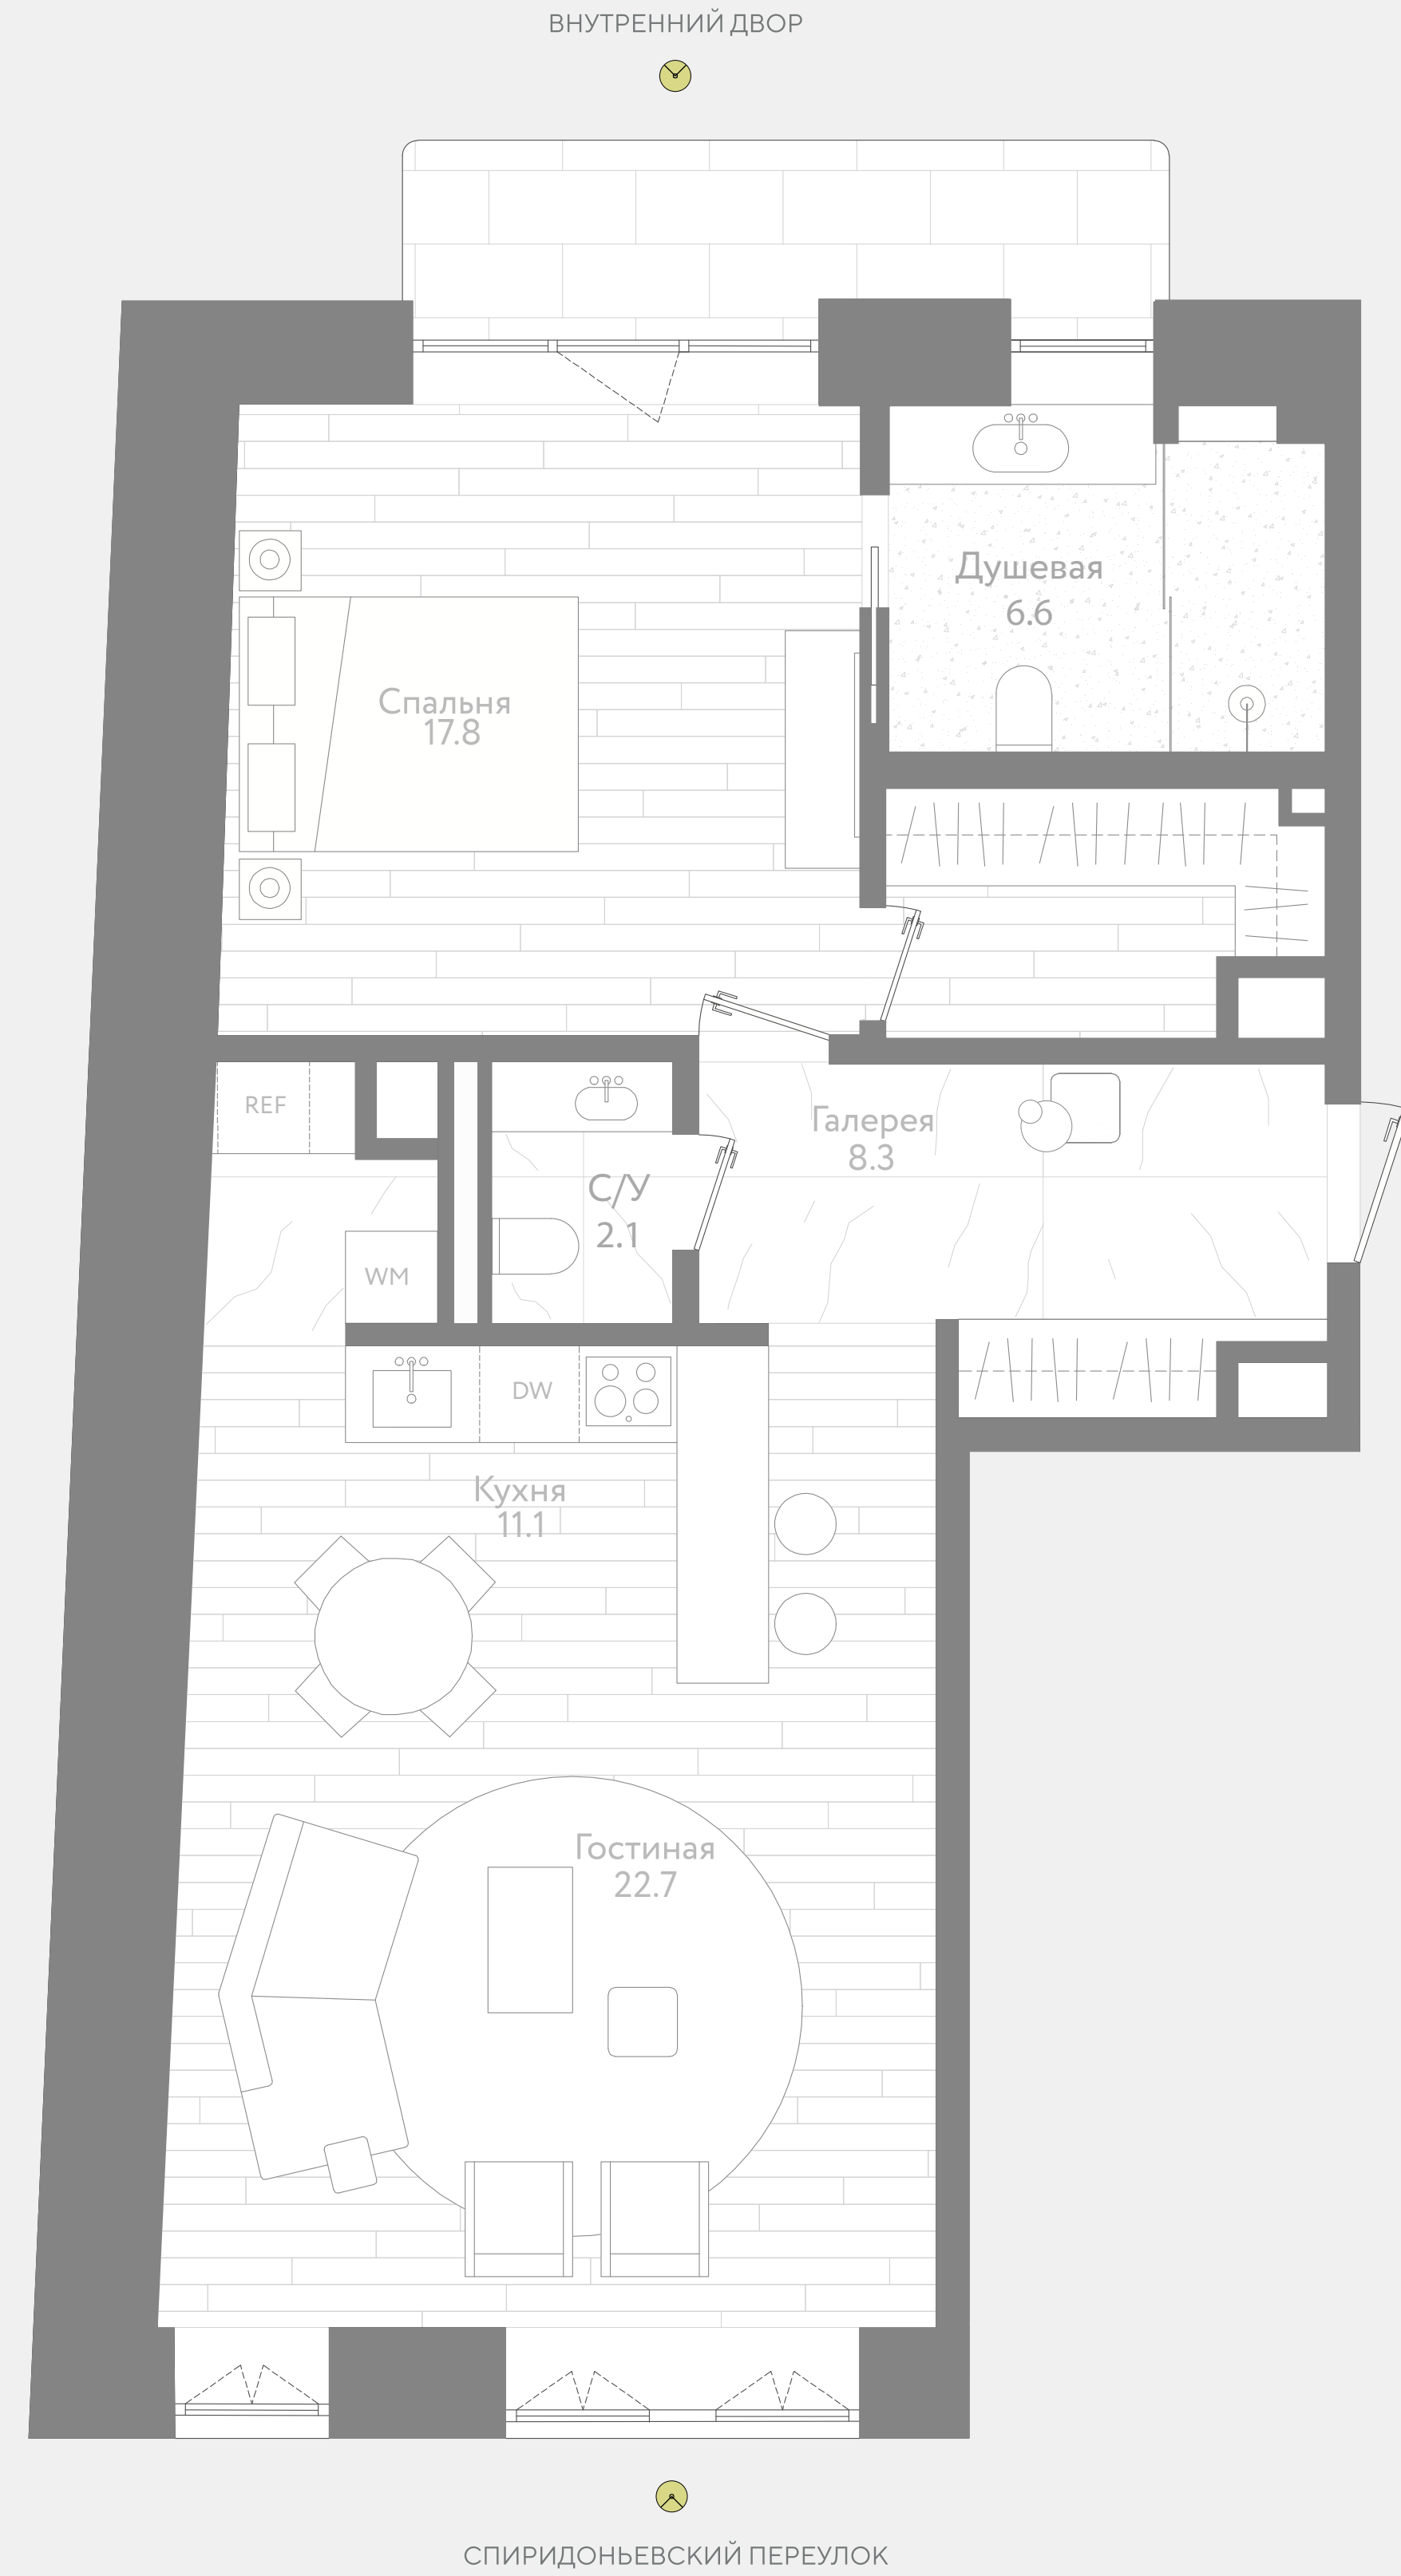

АПАРТАМЕНТ NO.6 ЭТАЖ /03

Общая площадь
Балкон

Одна спальня
Две ванных комнаты

76,2 м²
3,6 м²

Кухня
Гостиная
Спальня
Душевая

11,1 м²
22,7 м²
17,8 м²
6,6 м²

Санузел
Галерея
Гардероб

2,1 м²
8,3 м²
4,7 м²

THE PATRICKS

RESERVE@THEPATRICKS.MOSCOW
СПИРИДОНЬЕВСКИЙ ПЕРЕУЛОК, 17

ГАЛЕРЕЯ ПРОЕКТА
МАЛАЯ БРОННАЯ УЛ, 15Б
ПН-ПТ 10:00 – 19:00

THEPATRICKS.MOSCOW

ВИД ИЗ ОКОН

1m 3m 5m