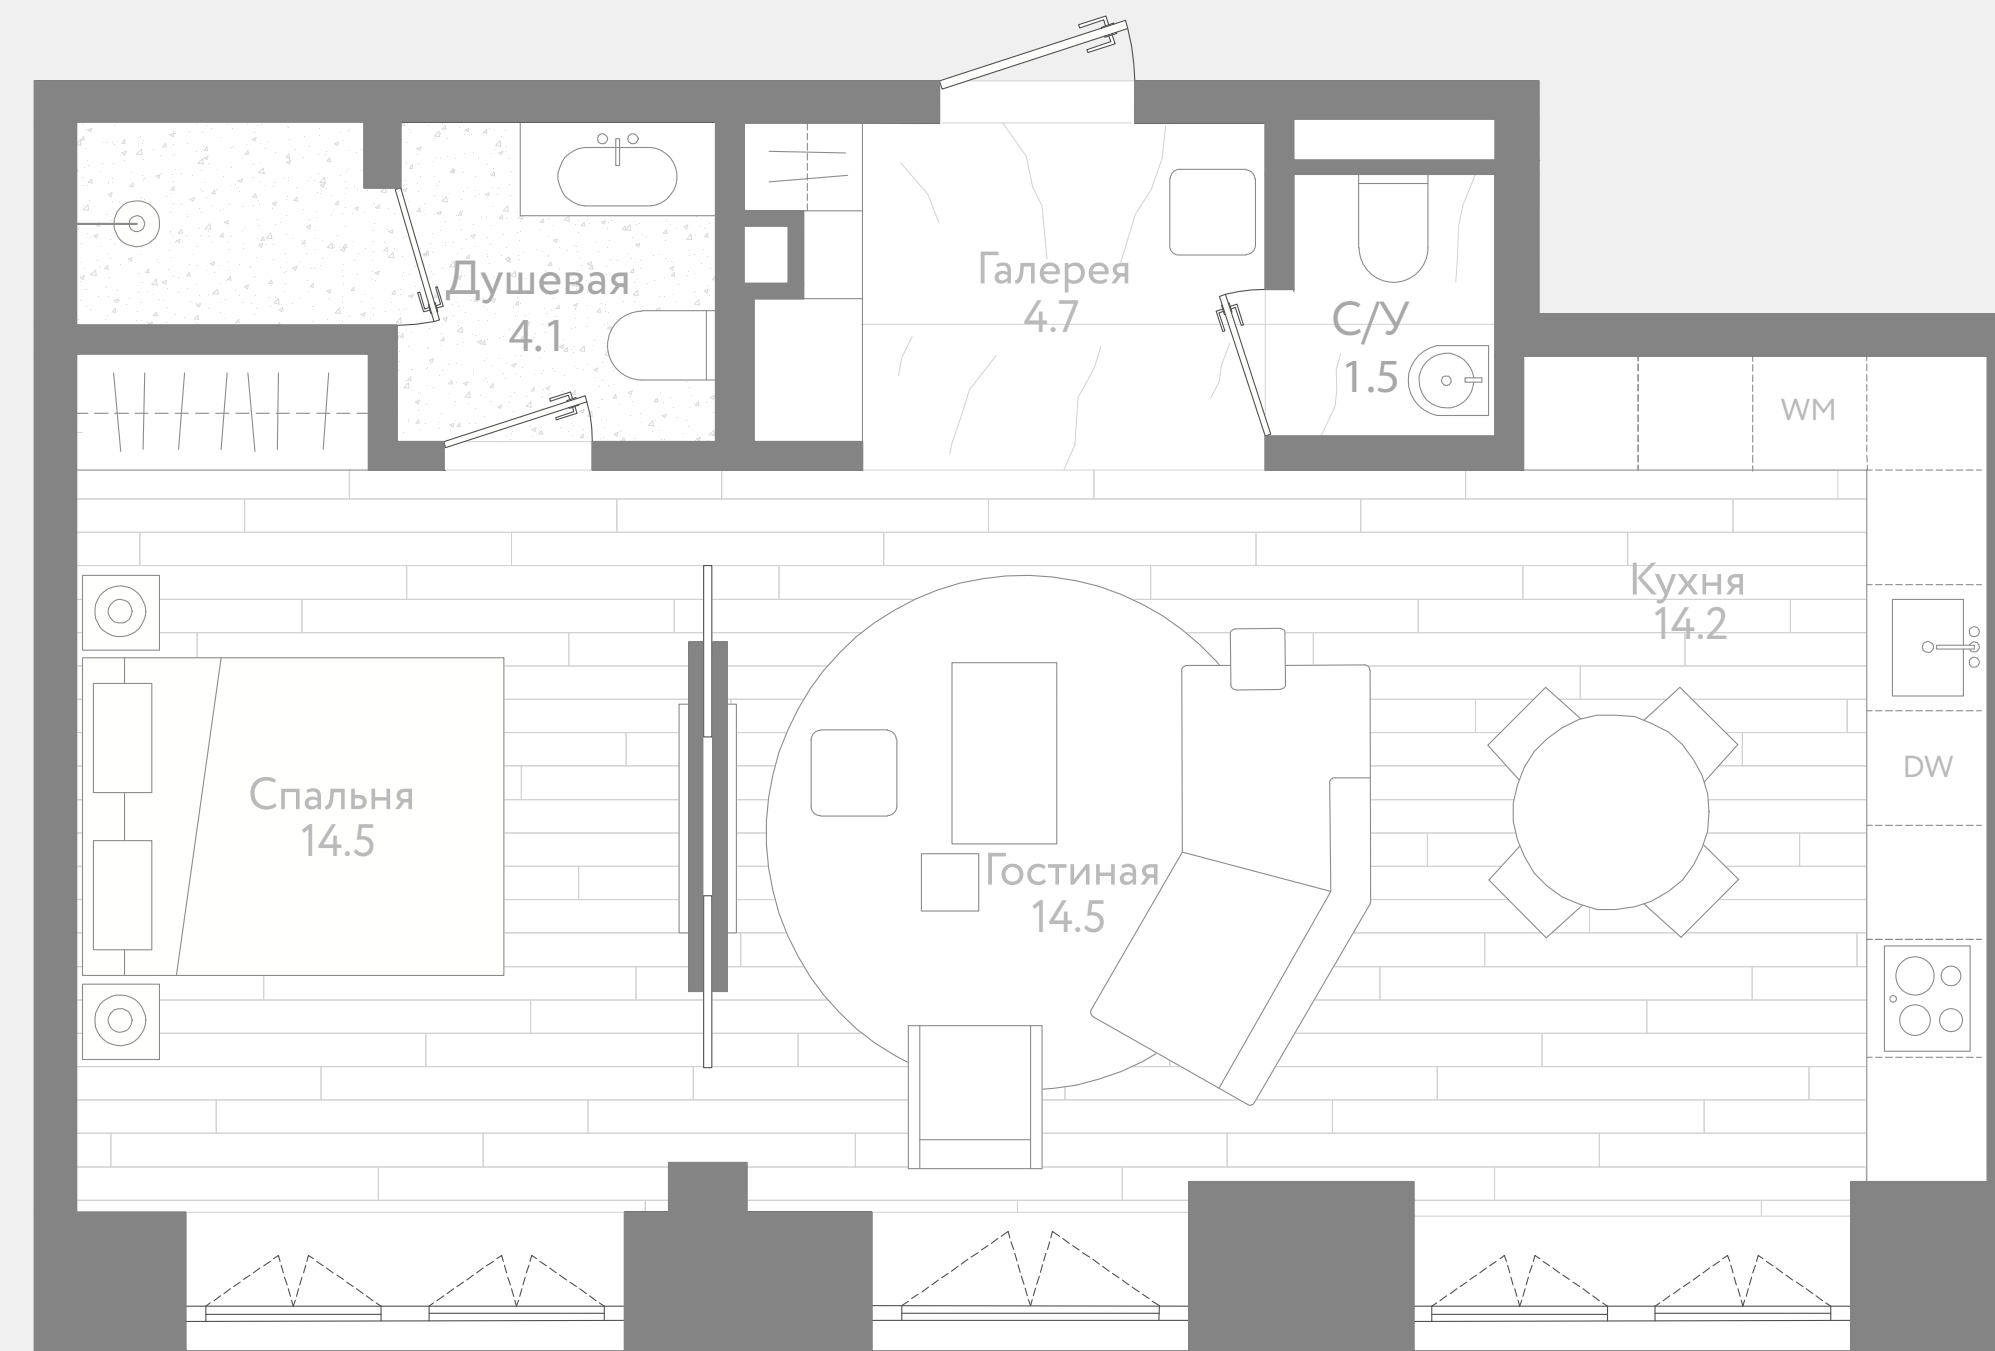

АПАРТАМЕНТ NO.2 ЭТАЖ /02

Общая площадь
Кухня

53,9 м²
14,2 м²

Гостиная
Спальня
Душевая

14,5 м²
14,5 м²
4,1 м²

Санузел
Галерея

1,5 м²
4,7 м²

Одна спальня
Две ванных комнаты

THE PATRICKS

СПИРИДОНЬЕВСКИЙ ПЕРЕУЛОК

RESERVE@THEPATRICKS.MOSCOW
СПИРИДОНЬЕВСКИЙ ПЕРЕУЛОК, 17

ГАЛЕРЕЯ ПРОЕКТА
МАЛАЯ БРОННАЯ УЛ, 15Б
ПН-ПТ 10:00 - 19:00

THEPATRICKS.MOSCOW

ВИД ИЗ ОКОН

1m 3m 5m