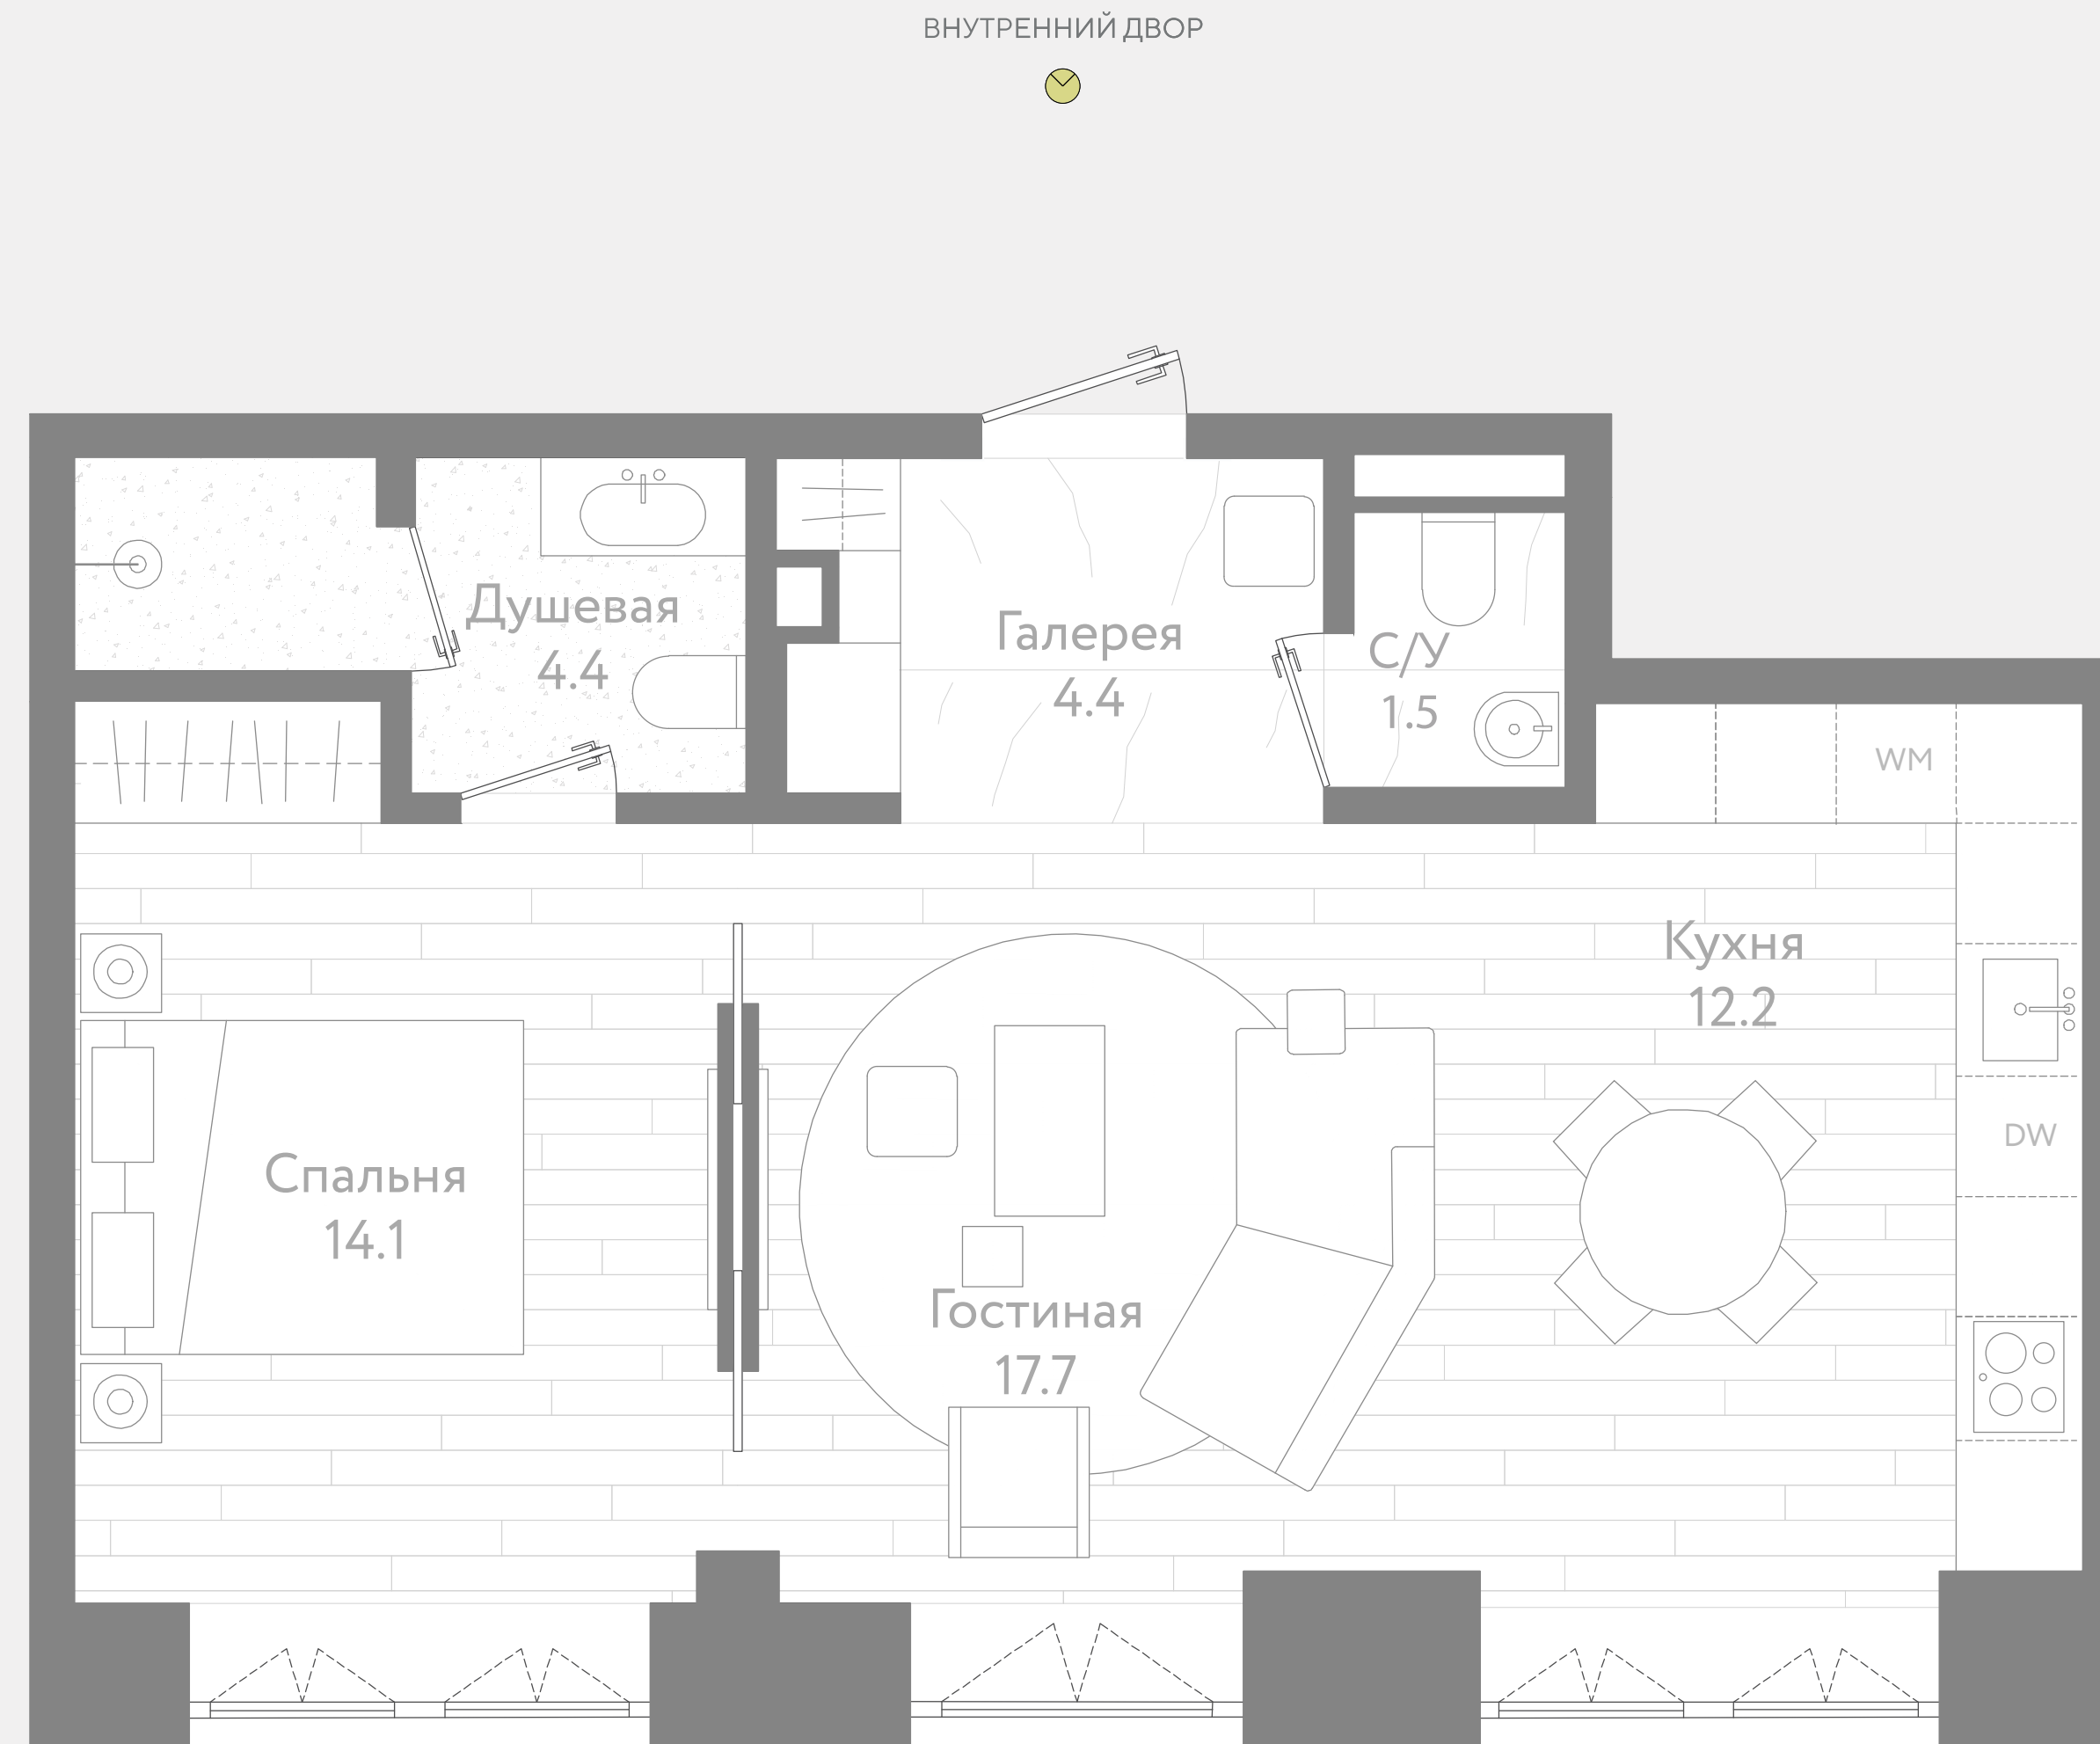

АПАРТАМЕНТ NO.8 ЭТАЖ /04

Общая площадь	54,3 м²	Гостиная	17,7 м²	Санузел	1,5 м²
Кухня	12,2 м²	Спальня	14,1 м²	Галерея	4,4 м²
Одна спальня		Душевая	4,4 м²		
Два санузла					

THE PATRICKS

RESERVE@THEPATRICKS.MOSCOW
СПИРИДОНЬЕВСКИЙ ПЕРЕУЛОК, 17

ГАЛЕРЕЯ ПРОЕКТА
МАЛАЯ БРОННАЯ УЛ, 15Б
ПН-ПТ 10:00 – 19:00

THEPATRICKS.MOSCOW

ВИД ИЗ ОКОН

1m 3m 5m