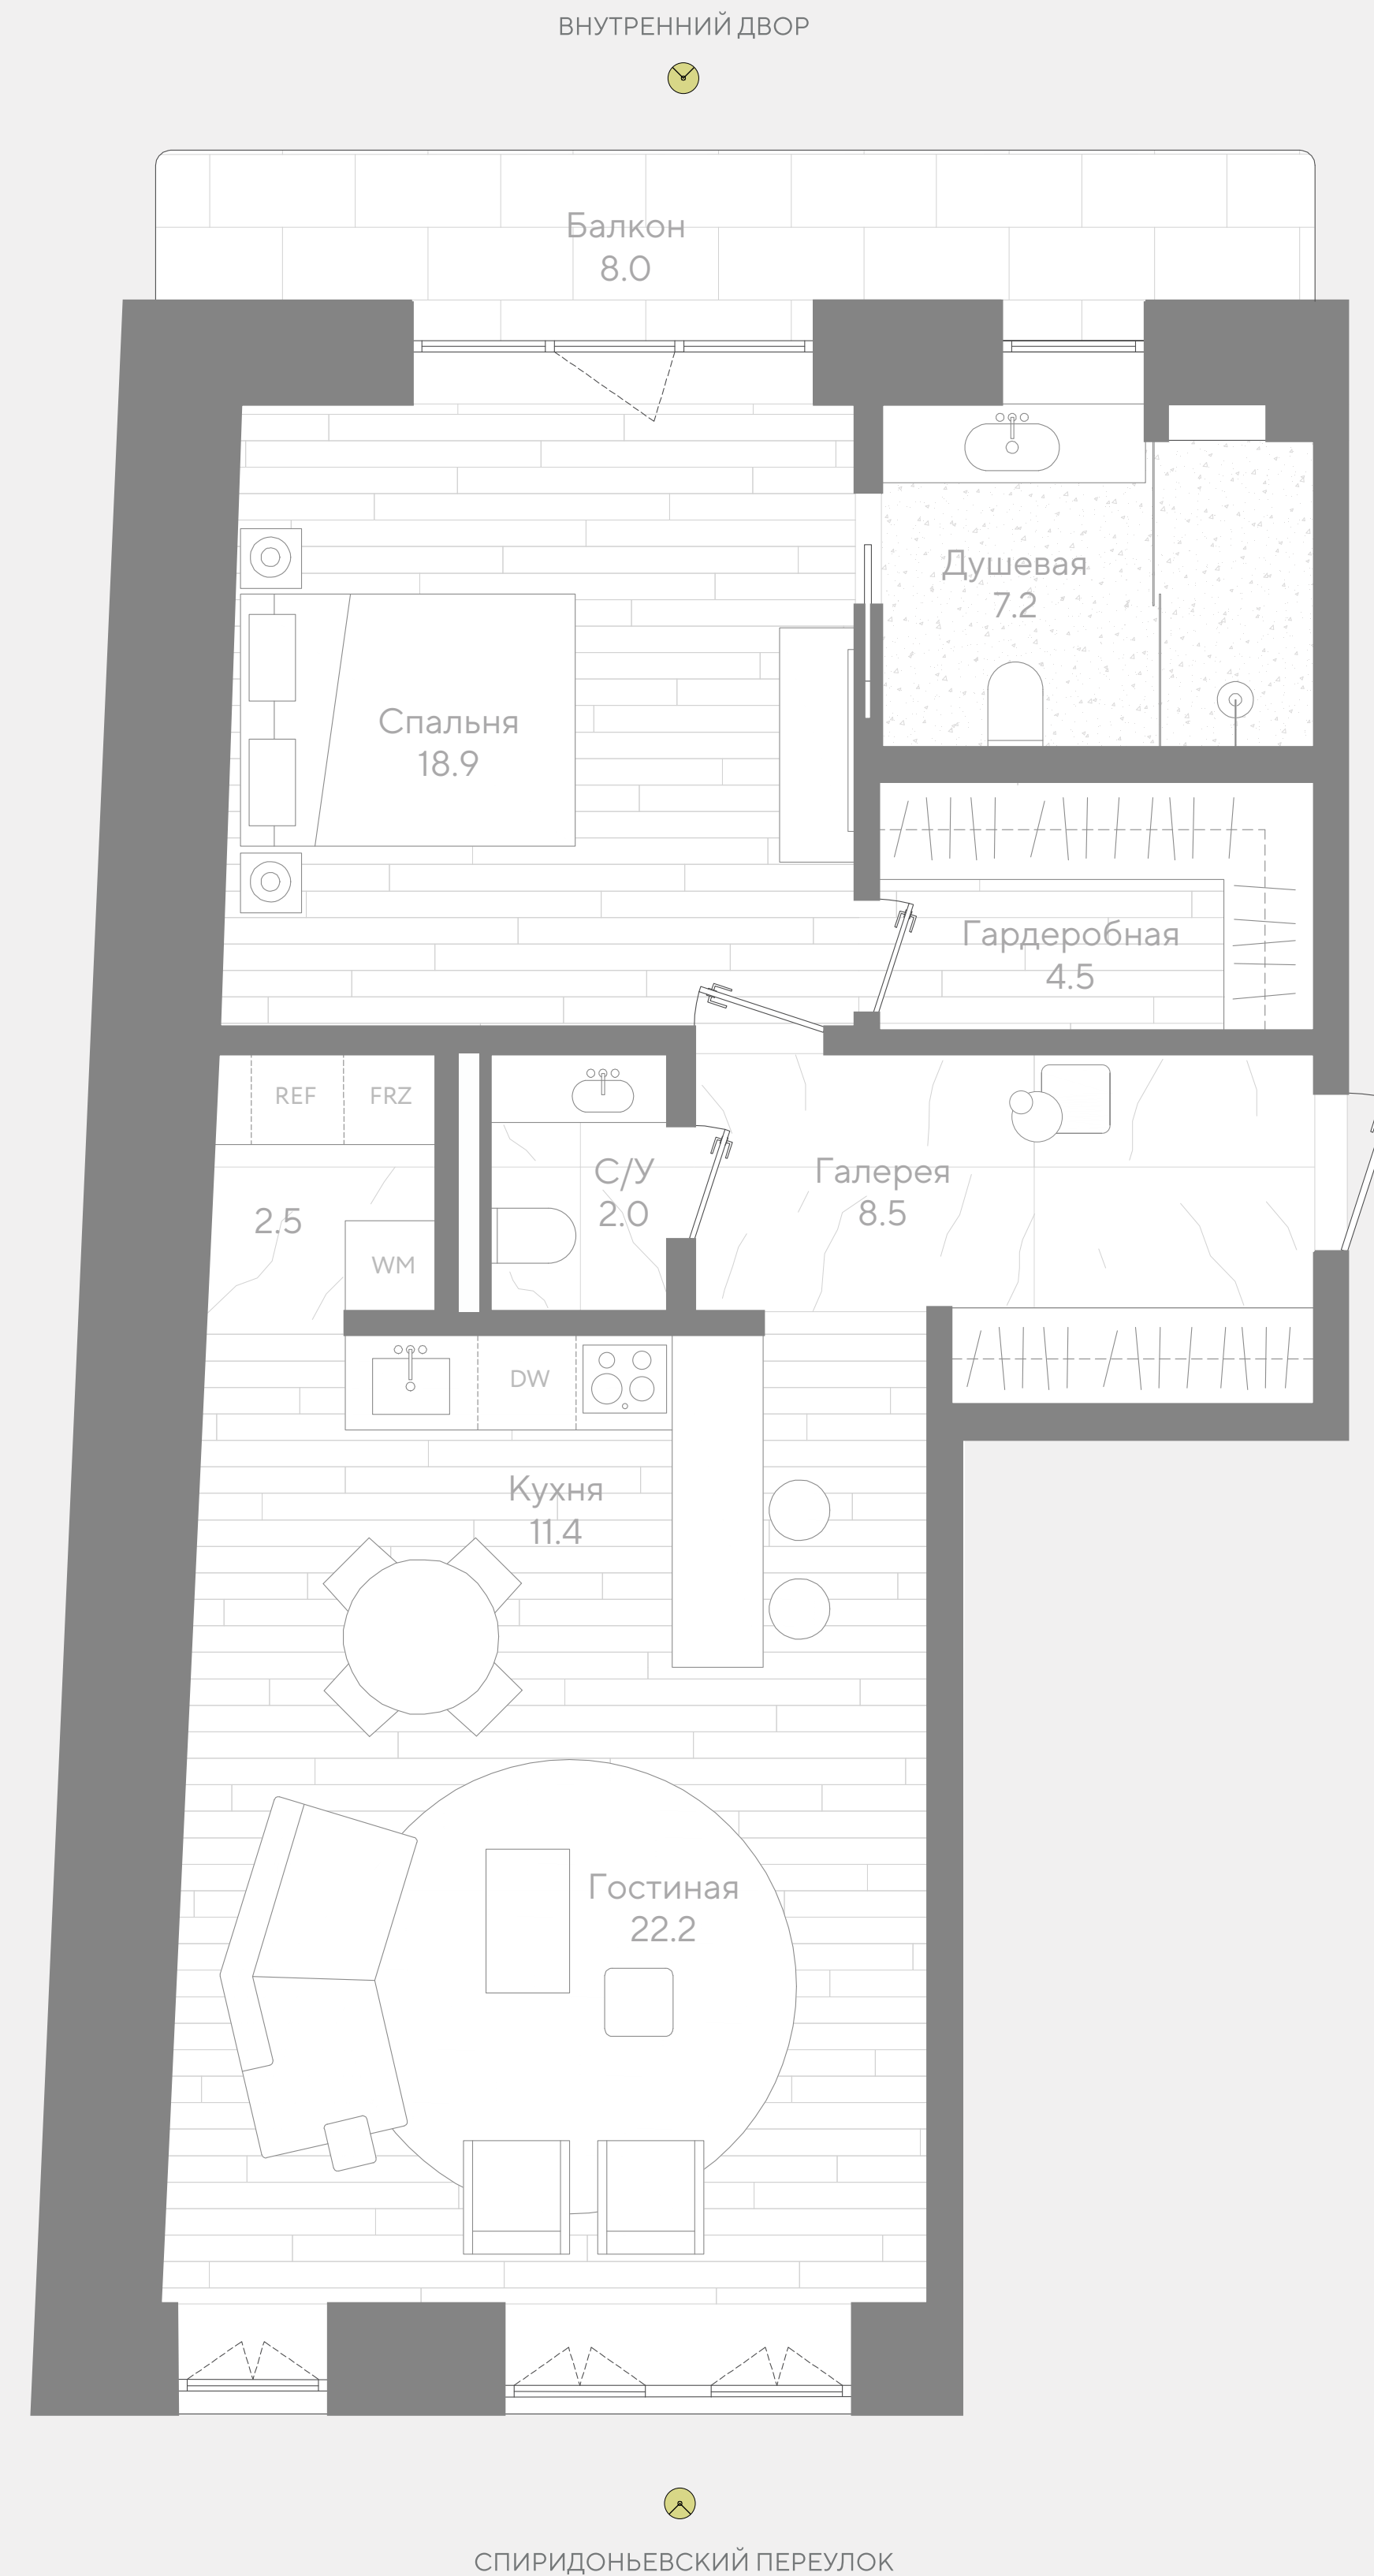

АПАРТАМЕНТ NO.1

ЭТАЖ /02

Общая площадь
Балкон

79,6 м²
8 м²

Одна спальня
Два санузла

Кухня
Гостиная
Спальня
Душевая

11,4 м²
22,2 м²
18,9 м²
7,2 м²

Санузел
Галерея
Гардеробная

2,0 м²
8,5 м²
4,5 м²

THE PATRICKS

👁️ ВИД ИЗ ОКОН

1m 3m 5m

RESERVE@THEPATRICKS.MOSCOW
СПИРИДОНЬЕВСКИЙ ПЕРЕУЛОК, 17

ГАЛЕРЕЯ ПРОЕКТА
МАЛАЯ БРОННАЯ УЛ, 15Б
ПН-ПТ 10:00 – 19:00

THEPATRICKS.MOSCOW