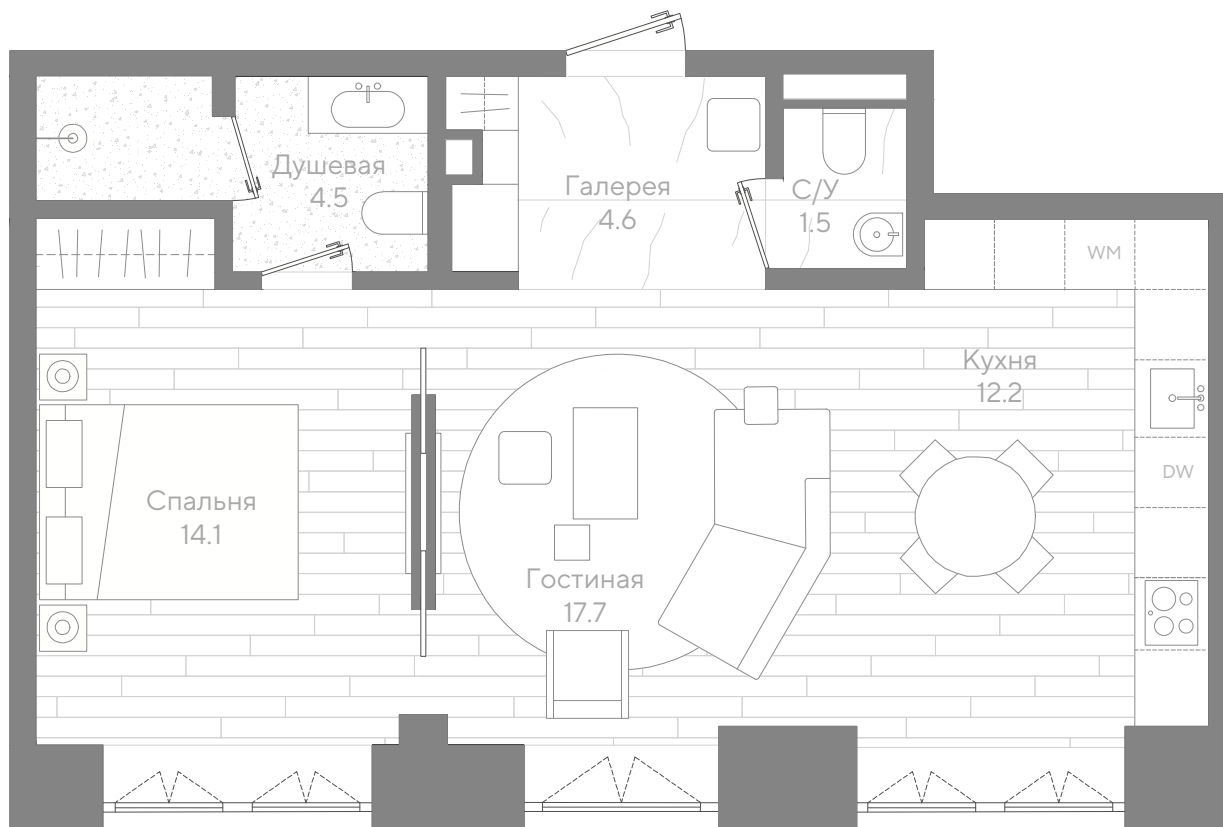

ПРИРОДНЫЕ ОРНАМЕНТЫ И ДЕТАЛИ ИНТЕРЬЕРА ЛОББИ
ФОРМИРУЮТ УНИКАЛЬНЫЙ ХАРАКТЕР ДОМА

АПАРТАМЕНТ №5

ЭТАЖ 3
ПЛОЩАДЬ
54,6 М²

СКВЕР БУЛГАКОВА

ПЛАНИРОВОЧНОЕ РЕШЕНИЕ

КУХНЯ-ГОСТИНАЯ

МАСТЕР-СПАЛЬНЯ
С ДУШЕВОЙ КОМНАТОЙ

ГАЛЕРЕЯ,
ГОСТЕВОЙ С/У